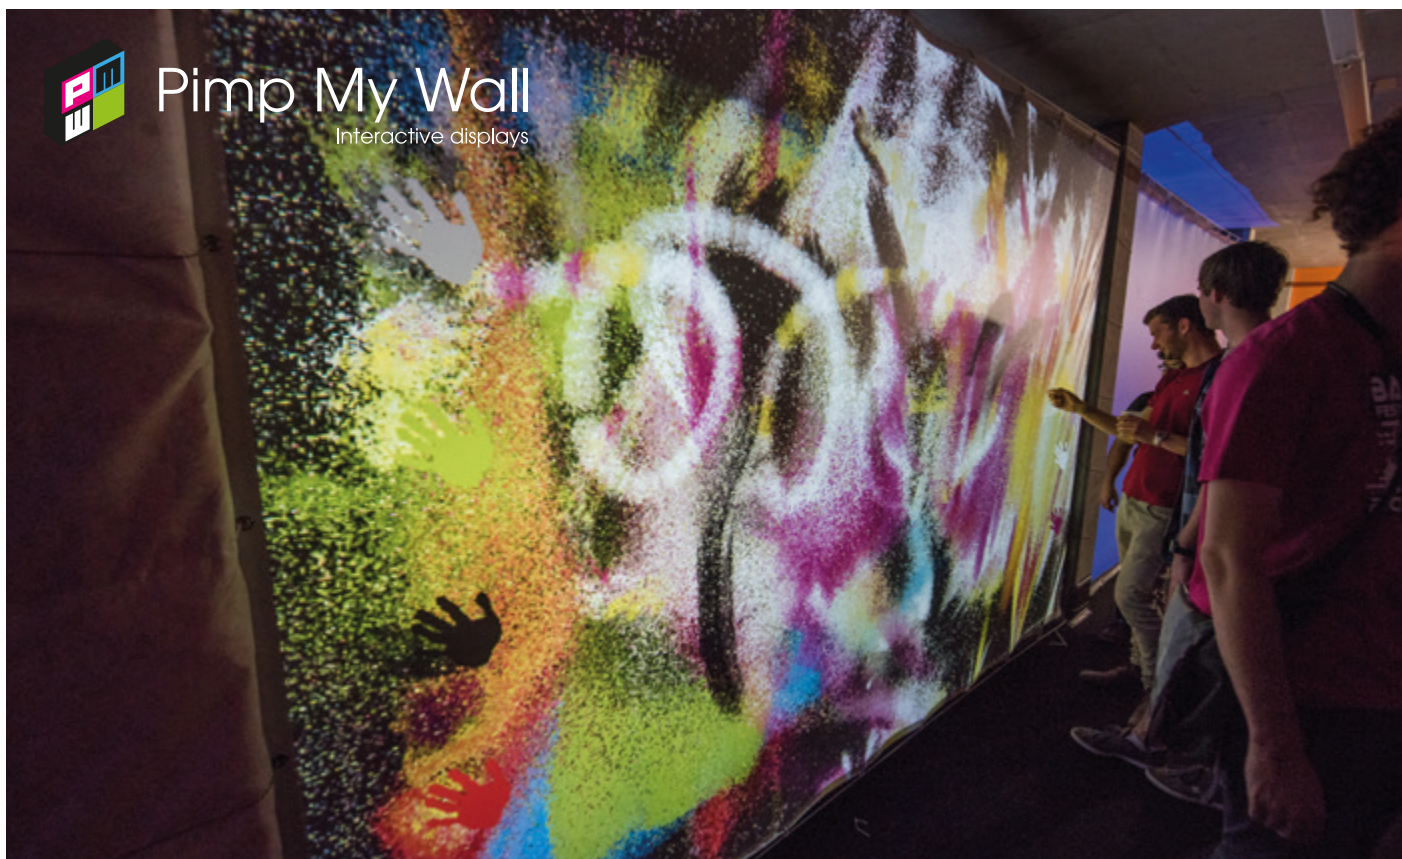

Pimp My Wall
Interactive displays

Ecrans tactiles géants et portails à dessins

La technologie que nous avons développée permet de créer des **surfaces tactiles de grande taille**.

Un simple toucher permet de dessiner de manière extrêmement intuitive. Vous pouvez également **relier deux écrans** pour créer des **portails à dessins**!

Notre système est unique: il prend en compte **la forme complète de la surface de contact** plutôt qu'un simple point.

La surface de dessin devient donc comme une toile sur laquelle on peut peindre avec sa main, son bras ou tout son corps!

Tout public

Amusant et facile à utiliser

Installation de nuit